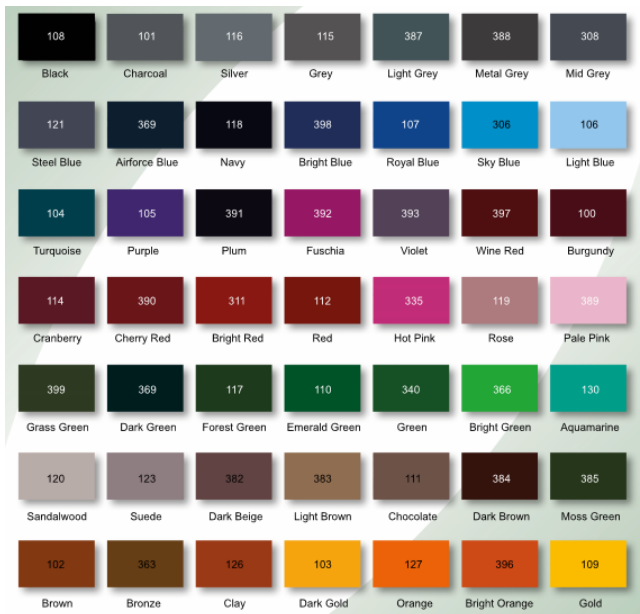

## EINFACHE BESTELLABWICKLUNG

- 1. Größe auswählen**  
Sie wählen aus unserer Preisliste Ihre Wunschgröße aus und ob die Matte im Hoch- oder Querformat erstellt werden soll.
- 2. Farben auswählen**  
Nennen Sie uns Ihre Wunschfarben für den Hintergrund und das Logo. Wählen Sie dazu aus 72 möglichen Farben laut unserer Farbtabelle.  
Übermitteln Sie uns Ihr Logo, Ihre Grafik, Ihren Schriftzug oder Ihr Foto in höchst möglicher Qualität (600dpi) in einem der folgenden Formate: jpg, gif, tif.

### Genopptes Rückenprofil

## FARBEN

Wählen Sie aus 72 Standardfarben.

Sonderfarben laut Pantone-Farbsortiment sind gegen Aufpreis möglich.

Für Händler halten wir auf Anfrage Original-Farbringe bereit.

Peter Hehenberger Mag.

t +43 (732) 890 311  
f +43 (732) 890 311-15  
office@hehenberger.cc